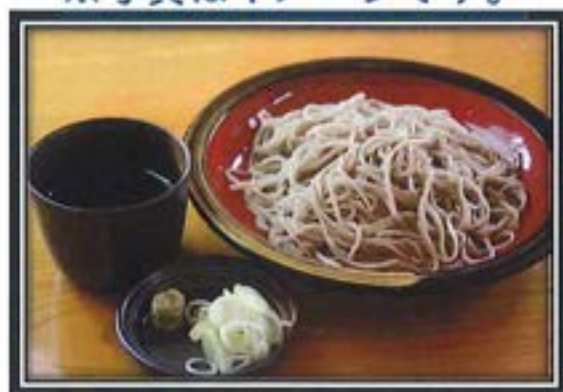

★土曜日開催★

新舞踊

& 手遊び

日時

令和5年6月24日(土)

- 8:40~ 送迎(迎え)
- 9:45~ 入浴
- 10:30~ 健美体操
- 11:00~ 新舞踊披露
- 11:40~ ざるそば提供
- 12:30~ 送迎(送り)

※写真はイメージです。

※多少の時間変動有

新舞踊の魅力に迫ろう！

その後はざるそばを食べてお腹も満足♪

※スケジュールについては変更あり(別途お茶代220円引落)

※参加希望の方はお申込み用紙をご提出ください。お問合せは『伊藤』まで

笑美の桜

さいたま市岩槻区馬込1330-1
☎ 048-793-4517